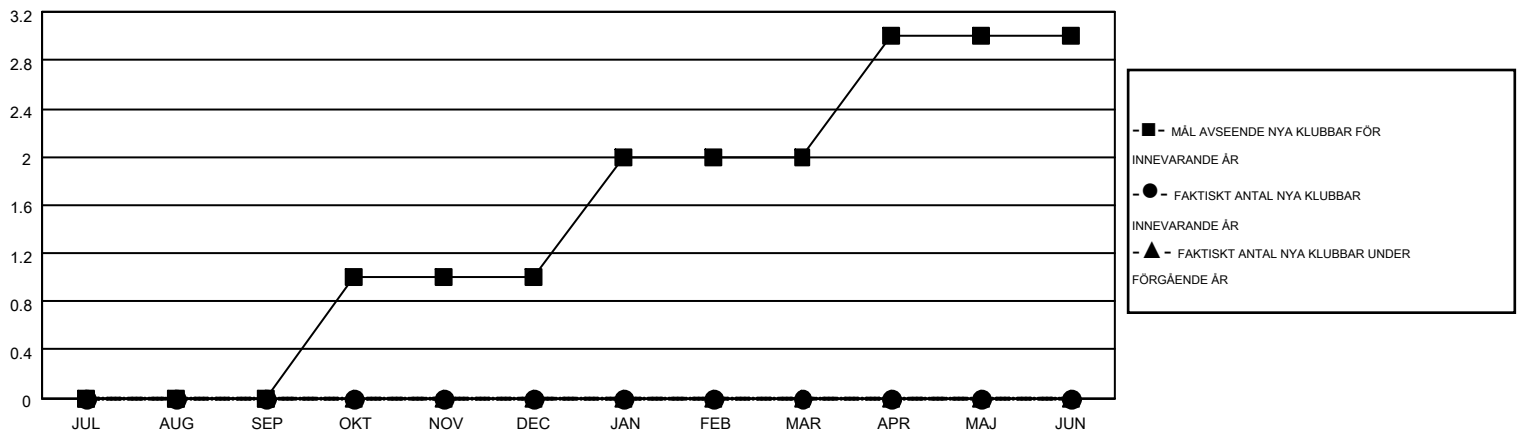

MONTHLY MEMBERSHIP PROGRESS REPORT

Results as of: 2/29/2016

Multiple District 106

LOCATION: DENMARK

GMT: KENNETH PERSSON

GMT KO 4

Klubbar					Medlemmar				
RESULTAT FÖR 2015-2016					RESULTAT FÖR 2015-2016				
KVARTAL	MÅL AVSEENDE NYA KLUBBAR	NYA KLUBBAR	AVFÖRDA KLUBBAR	NETTOTILLVÄX T/MINSKNING	KVARTAL	MÅL AVSEENDE NYA MEDLEMMAR	CHARTER OCH TILLAGDA NYA MEDLEMMAR	AVFÖRDA MEDLEMMAR	NETTOTILLVÄX T/MINSKNING
JUL/AUG/SEP	0	0	3	-3	JUL/AUG/SEP	-37	50	125	-75
OKT/NOV/DEC	1	0	1	-1	OKT/NOV/DEC	5	98	182	-84
JAN/FEB/MAR	1	0	2	-2	JAN/FEB/MAR	37	86	81	5
APR/MAJ/JUN	1	0	0	0	APR/MAJ/JUN	10	0	0	0

MÅL OCH FAKTISKT ANTAL NYA KLUBBAR