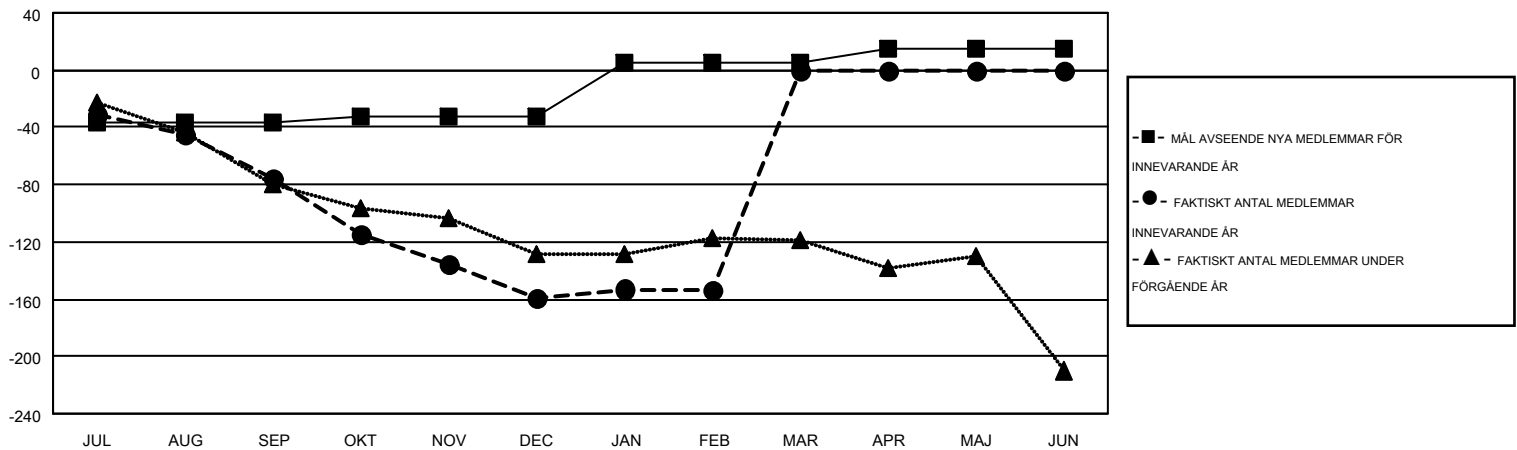

MÅL OCH FAKTISKT ANTAL MEDLEMMAR

NEDLAGDA KLUBBAR: 6	137 CLUBS OF 307 TOG UPP EN ELLER FLER NYA MEDLEMMAR	KÖNSFÖRDELNING
		MAN 5,002 (80.22%)
		KVINNA 1,233 (19.78%)
AVFÖRDA MEDLEMMAR	KLICKA HÄR FÖR INFORMATION OM STATUS	FAMILJEMEDLEMMAR 56
AVLIDNA 34		HUVUDMAN I HUSHÄLLET 27
NEDLAGD KLUBB 0		INGEN HUVUDMAN I HUSHÄLLET 29
ÖVRIGA 354		
TOTAL 388